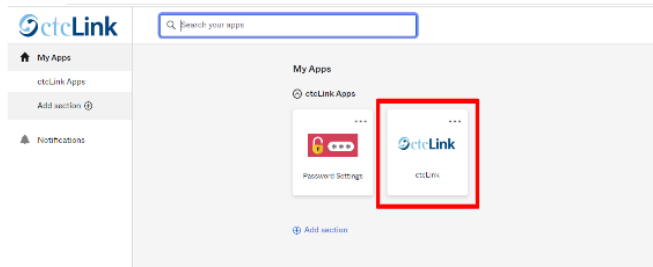

Chúc mừng! Bây giờ bạn đã sẵn sàng sử dụng hệ thống ctcLink.

Đăng nhập vào ctcLink

Trước khi đăng nhập vào ctcLink, hãy đảm bảo tài khoản của bạn đã được kích hoạt (Xem trang 1).

1. Từ trình duyệt web, đi đến [trang đăng nhập ctcLink](http://EverettCC.edu/ctcLink) tại EverettCC.edu/ctcLink.
2. Nhập ID ctcLink và mật khẩu của bạn và chọn **Sign in (Đăng nhập)**.
3. Xác minh danh tính của bạn.
 - a. Thông báo “Xác minh danh tính của bạn bằng phương thức bảo mật” hiện lên dựa trên các phương thức bảo mật bạn đã thiết lập khi kích hoạt tài khoản của mình. Chọn từ danh sách các tùy chọn bằng nút Select (Chọn) bên cạnh.
 - b. LƯU Ý: Tùy thuộc vào tùy chọn của bạn, bạn sẽ thấy hộp thoại mới hướng dẫn để thực hiện phần còn lại của quy trình xác minh.

[Help](#)

[How to Enable Screen Reader Mode](#)

[Activate Your Account](#)

ctcLink

Verify it's you with a security method

101C

Select from the following options

Email

Phone

[Back to sign in](#)

4. Sau khi xác thực đa yếu tố thành công, bạn sẽ thấy trang ctcLink Tiles. Chọn ô ctcLink.

5. Bạn có thể được yêu cầu nhập Mật Khẩu trước khi truy cập vào trang Cổng ctcLink. Khi ở trang Cổng ctcLink, hãy nhấp vào tùy chọn “Student Homepage” (Trang Chủ Học Sinh).