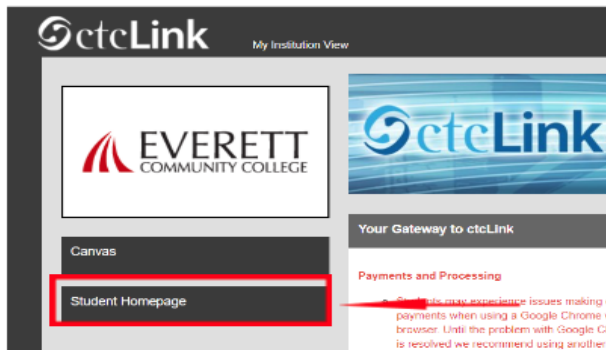

Chúc mừng! Bây giờ bạn đã sẵn sàng sử dụng hệ thống ctcLink.

Đăng nhập vào ctcLink

Trước khi đăng nhập vào ctcLink, hãy đảm bảo tài khoản của bạn đã được kích hoạt (Xem trang 1).

1. Từ trình duyệt web, đi đến [trang đăng nhập ctcLink](http://EverettCC.edu/ctcLink) tại EverettCC.edu/ctcLink.
2. Nhập ID ctcLink và mật khẩu của bạn và chọn **Sign in (Đăng nhập)**.
3. Xác minh danh tính của bạn.
 - a. Thông báo “Xác minh danh tính của bạn bằng phương thức bảo mật” hiện lên dựa trên các phương thức bảo mật bạn đã thiết lập khi kích hoạt tài khoản của mình. Chọn từ danh sách các tùy chọn bằng nút Select (Chọn) bên cạnh.
 - b. LƯU Ý: Tùy thuộc vào tùy chọn của bạn, bạn sẽ thấy hộp thoại mới hướng dẫn để thực hiện phần còn lại của quy trình xác minh.

[Help](#)

[How to Enable Screen Reader Mode](#)

[Activate Your Account](#)

ctcLink

Verify it's you with a security method

101C

Select from the following options

Email

Phone

[Back to sign in](#)

4. Sau khi xác thực đa yếu tố thành công, bạn sẽ thấy trang ctcLink Tiles. Chọn ô ctcLink.

5. Bạn có thể được yêu cầu nhập Mật Khẩu trước khi truy cập vào trang Cổng ctcLink. Khi ở trang Cổng ctcLink, hãy nhấp vào tùy chọn “Student Homepage” (Trang Chủ Học Sinh).